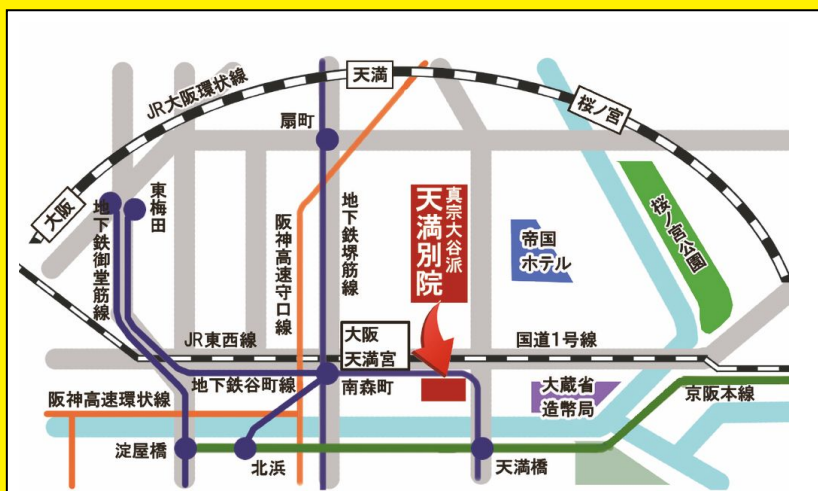

真宗大谷派 天満別院 東本願寺

2月度 定例法話

法話 沖野 頼唯 師

大阪教区第7組 本照寺住職

講題『凡夫という ただの人』

浄土真宗のご
法話を聞いて
みませんか！

2020 2/24(月) 午後1:30~

- ・午後1時30分より勤行が勤まり、その後、ご法話があります。
- ・どなたでもご自由にお参りください。

JR東西線「大阪天満宮駅」下車、または、地下鉄谷町線・堺筋線「南森町」下車の8番出口より徒歩約3分。または、地下鉄谷町線・京阪線「天満橋」下車2番出口より徒歩約10分。

真宗大谷派 (東本願寺)

〒530-0044 天満別院

大阪市北区東天満1-8-26

☎ 06-6351-3535

天満別院ホームページ

<http://www.tenma-betsuin.jp>

←ホームページ
QRコードはこちら